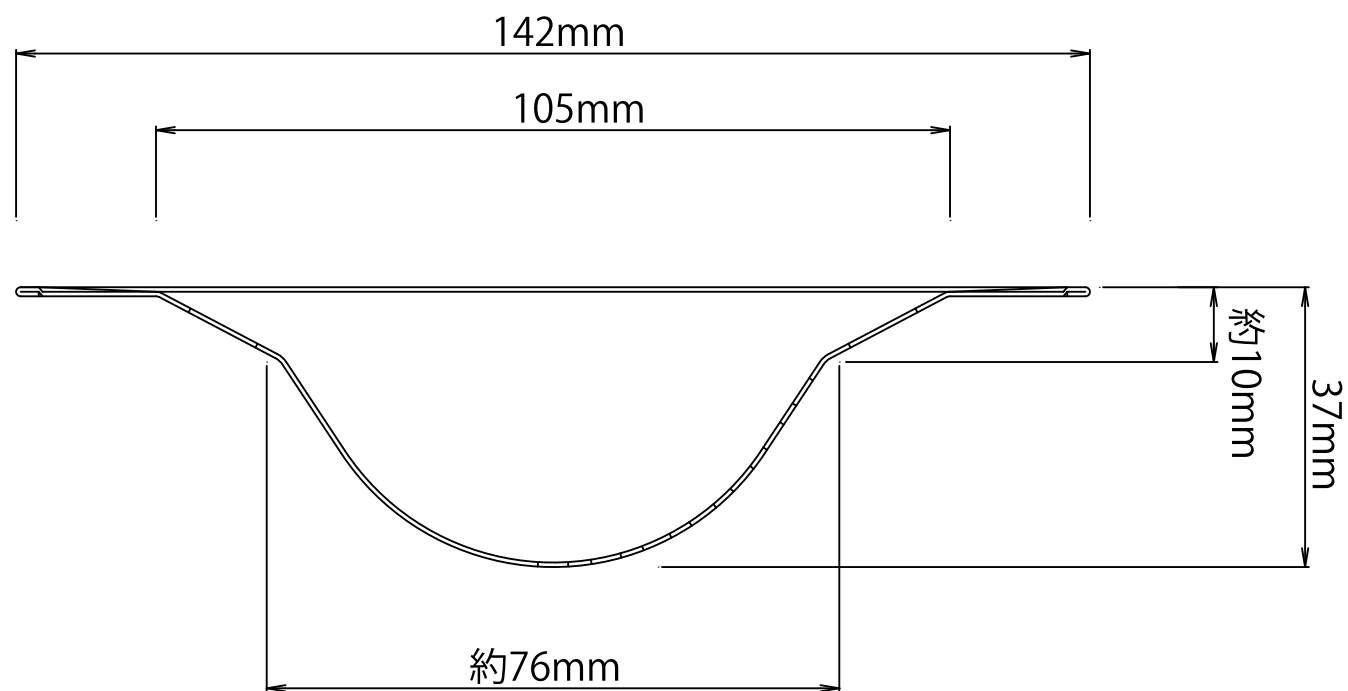

佐野機工 ヘアキャッチャー 寸法図

ご自宅の排水口に設置できるかの確認にご活用ください

※イラストは原寸です

※原寸(100%倍率)で印刷し切り取って、ご自宅の排水口に設置できるかご確認ください