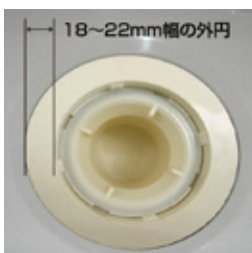

## 取付け可能な排水口

18~22mm幅の外円

目皿の直径 100~106mm

◆本品は、フタ付きの排水口専用です。

本品は排水口トラップの目皿（ヘアキャッチャー）を取り外して使用します。  
現在ご使用されている排水口トラップの形状・サイズをご確認ください。

- 排水口の周囲に18~22mmのフチがあること
  - 目皿の直径が100~106mm のもの
- ※目皿（ヘアキャッチャー）を外した状態で計測して下さい。

本品のサイズ 幅 14.2 cm 深さ 3.7 cm

希望小売価格  
4,000 円