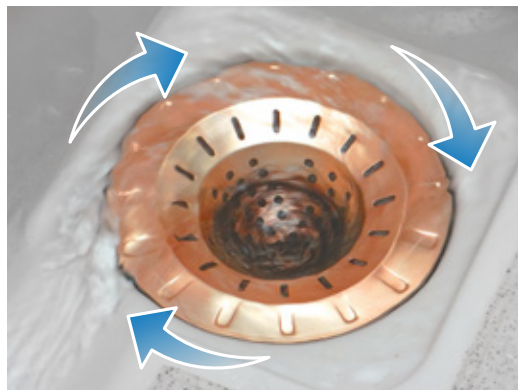

# 抗菌銅まとまるヘアキャッチャー

当社の銅製品は全て

「CU STAR マーク」取得製品です!

Antimicrobial  
Copper

CU STAR マーク

当社の銅製品は、一般社団法人  
日本銅センターによって抗菌銅の  
認定を受けたCU STAR マーク  
取得製品です。

「お掃除しやすい」を徹底的に追求しました。

毎日使う風呂はいつも清潔にしておきたいもの。  
でも排水口はヌメリが気持ち悪く、髪の毛も  
取りにくいのでなかなか掃除がはかどらない、  
そんな声を良く聞きます。本品は、そんな  
排水口掃除のストレスをすっきり取り除く  
画期的な工夫満載のヘアキャッチャーです。

## 取付け可能な排水口

18~22mm幅の外円

目皿の直径 100~106mm

◆本品は、フタ付きの排水口専用です。

本品は排水口トラップの目皿（ヘアキャッチャー）を取り外して使用します。  
現在ご使用されている排水口トラップの形状・サイズをご確認ください。

- 排水口の周囲に18~22mmのフチがあること
  - 目皿の直径が100~106mm のもの
- ※目皿（ヘアキャッチャー）を外した状態で計測して下さい。