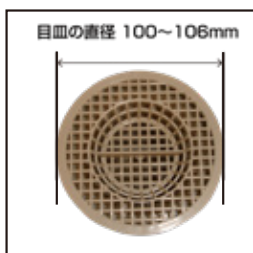

## 取付け可能な排水口

18~22mm幅の外円

目皿の直径 100~106mm

◆本品は、フタ付きの排水口専用です。

本品は排水口トラップの目皿（ヘアキャッチャー）を取り外して使用します。  
現在ご使用されている排水口トラップの形状・サイズをご確認ください。

- 排水口の周囲に18~22mmのフチがあること
  - 目皿の直径が100~106mm のもの
- ※目皿（ヘアキャッチャー）を外した状態で計測して下さい。

本品のサイズ 幅 14.2 cm 深さ 3.7 cm

希望小売価格  
4,000 円