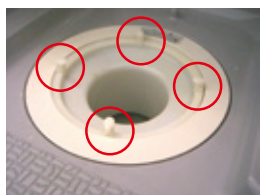

## 取付け可能な排水口

18~22mm幅の外円

目皿の直径 100~106mm

◆本品は、フタ付きの排水口専用です。

本品は排水口トラップの目皿（ヘアキャッチャー）を取り外して使用します。  
現在ご使用されている排水口トラップの形状・サイズをご確認ください。

- 排水口の周囲に18~22mmのフチがあること
  - 目皿の直径が100~106mm のもの
- ※目皿（ヘアキャッチャー）を外した状態で計測して下さい。

## 取付け出来ない排水口

下図のような形状の排水口には取り付けられません。

床上排水口タイプ  
(排水口が床と同じ高さ)

排水口上面に  
突起箇所有り

中心に通水パイプ  
などの障害物有り

排水パイプが貫通

お問い合わせは下記までお気軽に