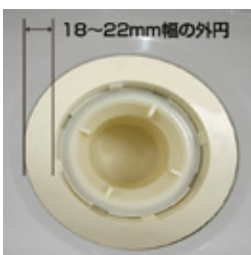

「CU STAR マーク」取得製品です!

Antimicrobial
Copper 
CU STAR マーク

当社の銅製品は、一般社団法人日本銅センターによって抗菌銅の認定を受けたCU STAR マーク取得製品です。

取付け可能な排水口

◆本品は、フタ付きの排水口専用です。

本品は排水口トラップの目皿（ヘアキャッチャー）を取り外して使用します。現在ご使用されている排水口トラップの形状・サイズをご確認ください。

- 排水口の周囲に18~22mmのフチがあること
 - 目皿の直径が100~106mm のもの
- ※目皿（ヘアキャッチャー）を外した状態で計測して下さい。

本品のサイズ 幅 14.2 cm 深さ 3.7 cm

販売価格(税込)
4,620 円

取付け出来ない排水口

下図のような形状の排水口には取り付けられません。

床上排水口タイプ
(排水口が床と同じ高さ)

排水口上面に
突起箇所有り

中心に通水パイプ
などの障害物有り