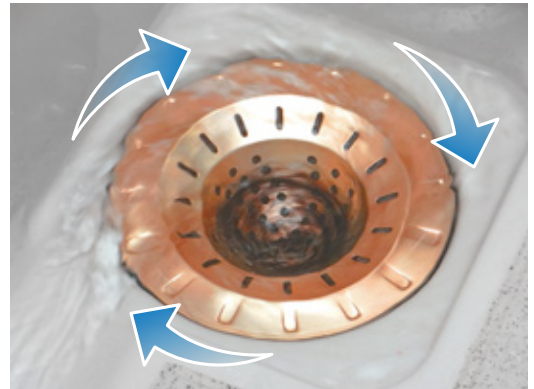

純銅
99.9%

抗菌

銅イオンの抗菌力が、ヌメリや悪臭を防ぎます

浴室用

抗菌銅まとまるヘアキャッチャー

「お掃除しやすい」を徹底的に追求しました。

毎日使う風呂はいつも清潔にしておきたいもの。でも排水口はヌメリが気持ち悪く、髪の毛も取りにくいのでなかなか掃除がはかどらない、そんな声を良く聞きます。本品は、そんな排水口掃除のストレスをすっきり取り除く画期的な工夫満載のヘアキャッチャーです。

当社の銅製品は全て

「CU STAR マーク」取得製品です!

Antimicrobial
Copper 
CU STAR マーク

当社の銅製品は、一般社団法人日本銅センターによって抗菌銅の認定を受けたCU STAR マーク取得製品です。

取付け可能な排水口

◆本品は、フタ付きの排水口専用です。

本品は排水口トラップの目皿（ヘアキャッチャー）を取り外して使用します。現在ご使用されている排水口トラップの形状・サイズをご確認ください。

- 排水口の周囲に18~22mmのフチがあること
 - 目皿の直径が100~106mm のもの
- ※目皿（ヘアキャッチャー）を外した状態で計測して下さい。

本品のサイズ 幅 14.2 cm 深さ 3.7 cm

販売価格(税込)
4,620 円

取付け出来ない排水口

下図のような形状の排水口には取り付けられません。

床上排水口タイプ
(排水口が床と同じ高さ)

排水口上面に
突起箇所有り

中心に通水パイプ
などの障害物有り