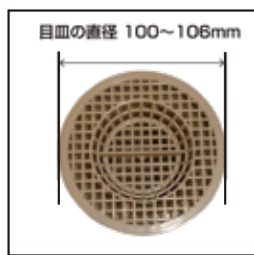

「CU STAR マーク」取得製品です!

Antimicrobial
Copper 
CU STAR マーク

当社の銅製品は、一般社団法人日本銅センターによって抗菌銅の認定を受けたCU STAR マーク取得製品です。

取付け可能な排水口

◆本品は、フタ付きの排水口専用です。

本品は排水口トラップの目皿（ヘアキャッチャー）を取り外して使用します。現在ご使用されている排水口トラップの形状・サイズをご確認ください。

- 排水口の周囲に18~22mmのフチがあること
 - 目皿の直径が100~106mm のもの
- ※目皿（ヘアキャッチャー）を外した状態で計測して下さい。

本品のサイズ 幅 14.2 cm 深さ 3.7 cm

販売価格(税込)
4,620 円

取付け出来ない排水口

下図のような形状の排水口には取り付けられません。

床上排水口タイプ
(排水口が床と同じ高さ)

排水口上面に
突起箇所有り

中心に通水パイプ
などの障害物有り